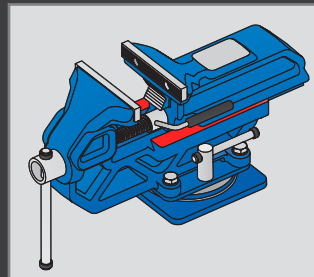

UNIPRO-geleiders zorgen voor de precisie van de beweging van het bewegende deel