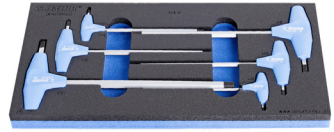

964/13ASOS

€ 35,-

T-greep inbussleutelset in SOS-module