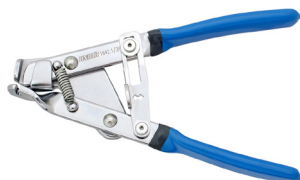

584/4BI

€ 27,95

BI Kabelkniptang

Barcode	L	A	B	Weight
628147	180	18	25	219

1642.1/2P

€ 23,50

Kabeltrektang met slot

Barcode	L	A	B	C	D	Weight
619719	185	14	18	2.3	4	246