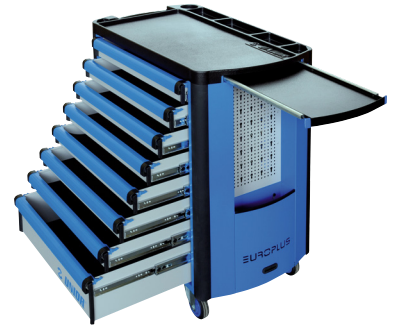

€ 679,-

Gereedschapwagen Eurovision

Barcode	L	B	H	L1	H1	Icon
619885	800	440	923	700	768	57000

920PLUS1

€ 1.155,-

Gereedschapwagen Europlus

Barcode	L	B	H	H1	Icon
617100	810	510	945	796	72200

940EV3