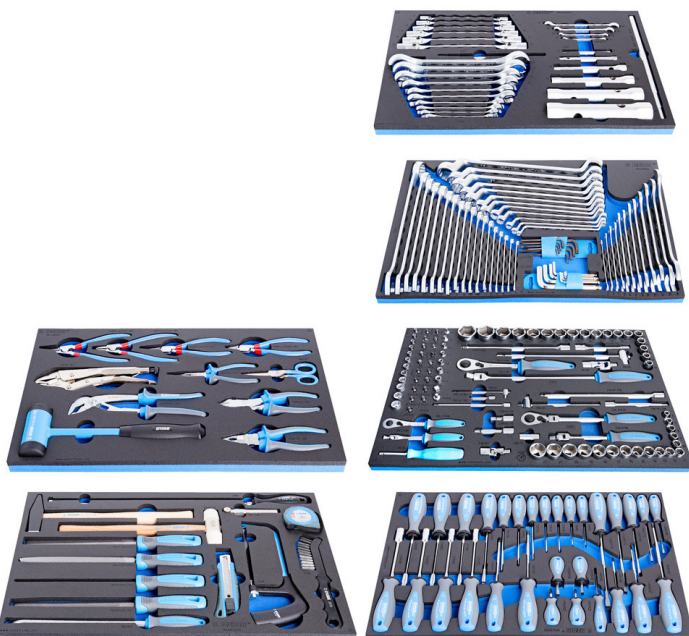

623928	964/28SOS (52 steek, - steekring, ringsleutels), 964/29ASOS (28 pijp- en (open) ringsleutels), 964/30SOS (96 delig dopsleutel- en accessoireset 1/4", 3/8" en 1/2"), 964/33SOS (30 schroevendraaiers), 964/48SOS (11 tangen en hamer), 964/49SOS (13 gereedschappen; hamer, meetgereedschap, afbreekmes, zaag, vijlen, borstel en magneet).