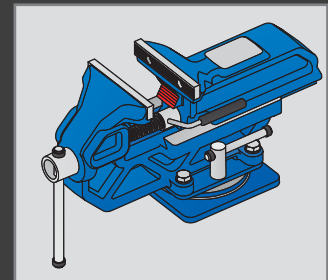

Vaste bekken voor het vasthouden van pijpen