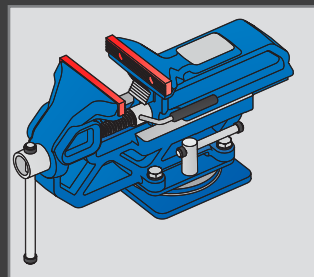

UNIPRO-geleiders zorgen voor de precisie van de beweging van het bewegende deel

Snelspanstelsysteem door de schroef los te maken

Mat werkoppervlak

Vaste bekken voor het vasthouden van pijpen

Gesmede kaken uit carbon, gesmeed en gehard