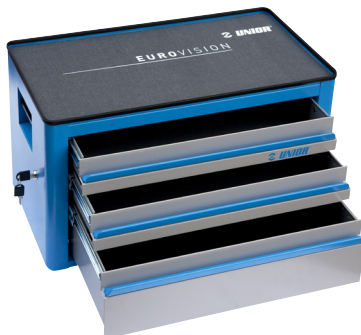

939/3EV

Gereedschapkast Eurovision - 3 delig

€ 355,-

Barcode	L	B	H	Weight
620556	690	355	394	21600

946AC

Werkbank met gereedschapkast