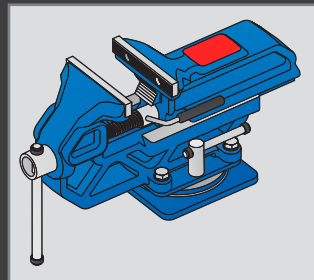

Mat werkoppervlak