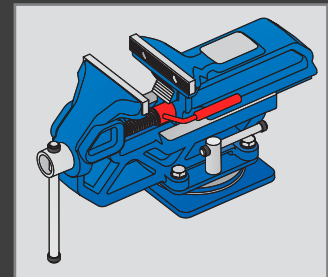

Snelspanstelsysteem door de schroef los te maken