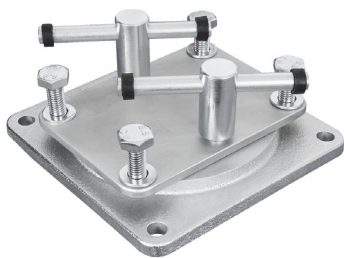

Barcode	Angle	LxB	H	Weight	€
621566	80	96x96	47	2570	24,50
621483	125	149.9x149.9	70	2590	47,95
621569	150	190x190	87.5	5190	59,95
621572	200	210x210	93.5	6600	79,95