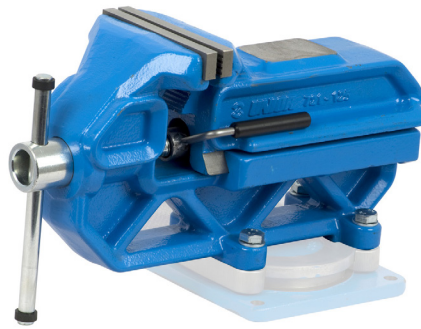

Barcode	L↑	D↑	Fmax→	lmax→	Weight	€
612604	90	90	25	2.5	305	39,95
601767	130	160	40	4	1725	49,95
601768	190	230	50	5	2570	82,50
601769	250	300	80	8	5100	122,00

10 €

721/6

€ 95,-

IRONGATOR bankschroef

Barcode	B	L	L	D	Weight	€
621564	80	100	215	11-35	3500	95,00
621481	125	160	336	17-62	14400	169,00
621567	150	190	400	20-66	24200	269,00
621570	200	220	461	24-80	37800	369,00

721Q/6

€ 249,-

Bankschroef IRONGATOR met snelspan-systeem

Barcode	B	L	L	D	Weight	€
621482	125	120	336	17-62	14500	249,00
621568	150	140	400	20-75	23500	339,00

706

€ 27,95

Lijmtang, geheel staal

Barcode	Angle	A	L	B	Weight	€
626283	200	465	181	136	1750	27,95
626284	300	565	181	136	1870	35,00
626285	400	665	181	136	2090	39,95
601804	500	765	181	136	2310	42,50
601805	600	865	181	136	2530	44,50
601806	1000	1265	181	136	3410	48,50